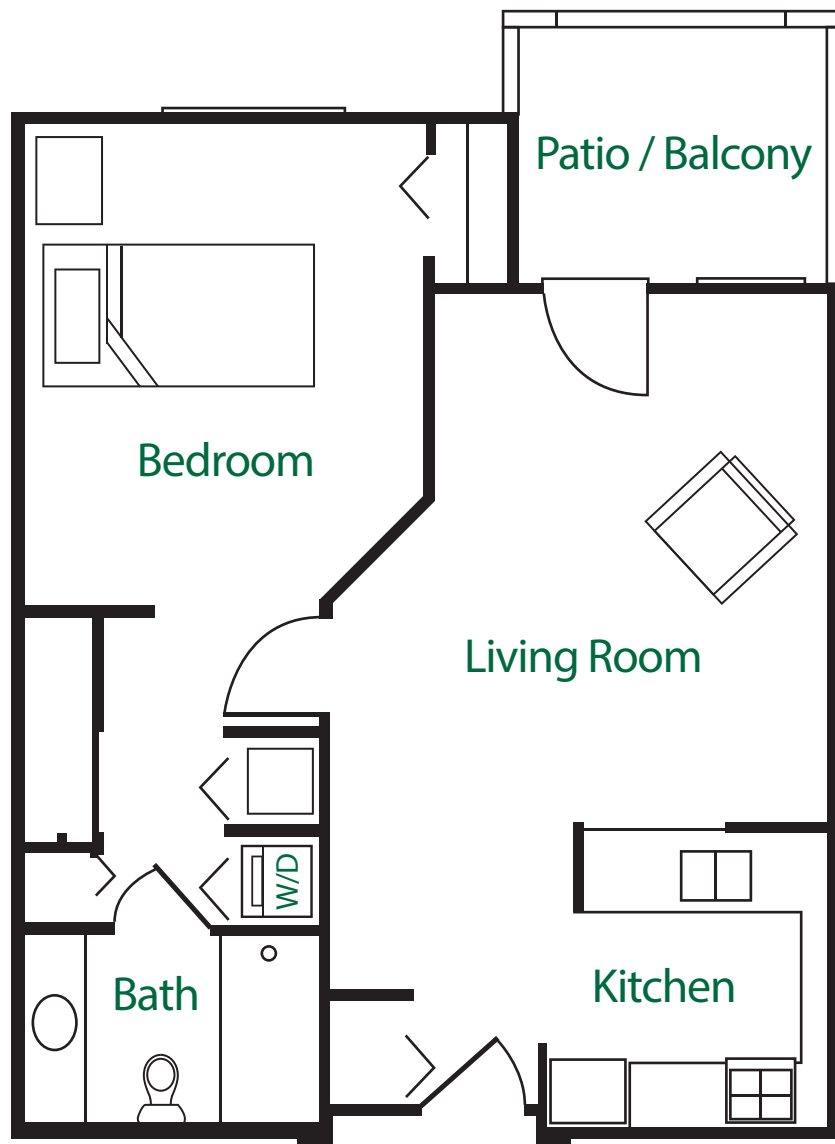

## One Bedroom Deluxe – “A” & “B” Wings 676 Sq. Ft.

(304) 346.2323

[www.edgewoodsummit.com](http://www.edgewoodsummit.com)

300 Baker Lane / Charleston, WV 25302